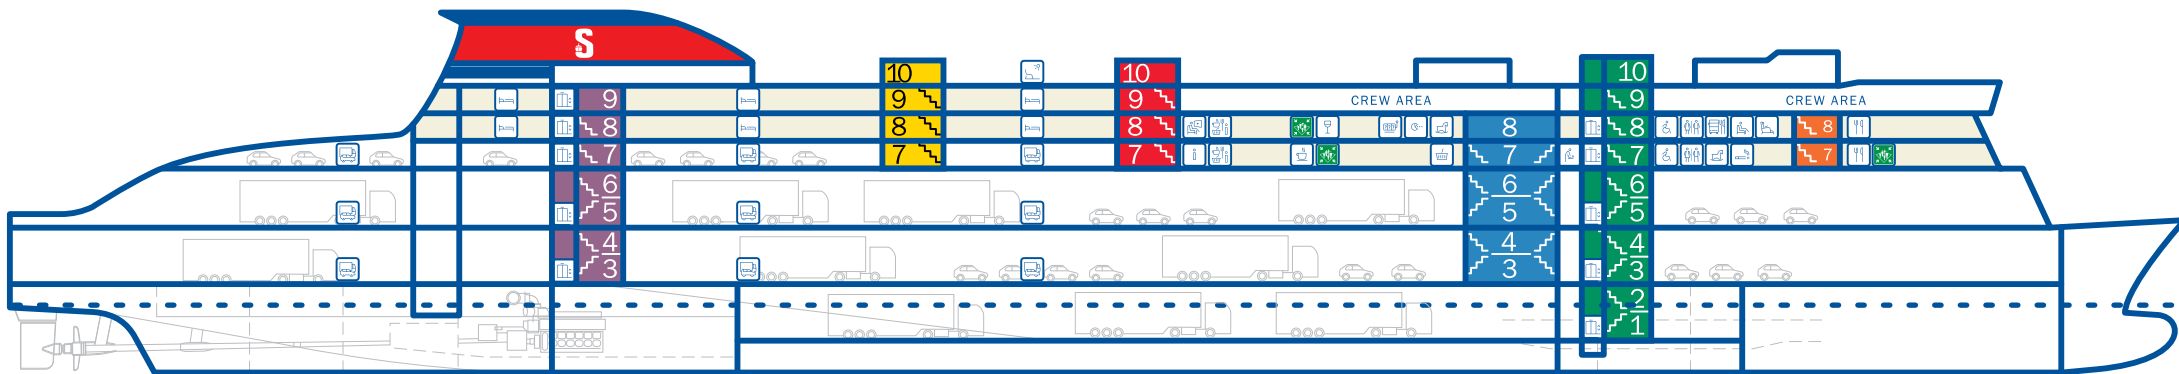

pokład 7

- | | | |
|------------------|---------------|---------------------|
| Plac zabaw | Sklep | Pokład samochodowy |
| Informacja | Pokój dziecka | Restauracja |
| Strefa publiczna | Toaleta | Strefa dla palących |
| Coffee House | Toalety | |

windy

- | |
|-------------|
| |
| ■ Zielona |
| ■ Fioletowa |

schody

- | |
|----------------|
| |
| ■ Pomarańczowe |
| ■ Zielone |
| ■ Niebieskie |
| ■ Czerwone |
| ■ Żółte |
| ■ Fioletowe |

pokład 10

Pokład słoneczny

pokład 9

Kabiny

pokład 8

Kabiny

Strefa publiczna

Kino

Bar

Gaming

Gry video

Plac zabaw

Toaleta

Toalety

Truckers Lounge

Hygge Recline Lounge

Taste

pokład 7